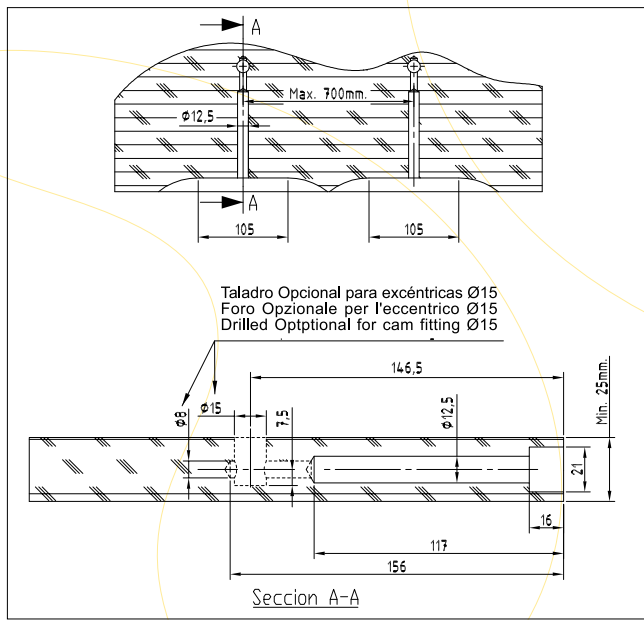

Montaje/Montaggio/Assembly PHANTOM

emuca

ATENCIÓN / ATTENZIONE / ATTENTION:

Tacos suministrados no validos para paredes de cartón-yeso (Pladur ®).
 Gli tasseli inclusi non sono validi per pareti di cartongesso.
 Anchors supplied invalid for plasterboard wall.